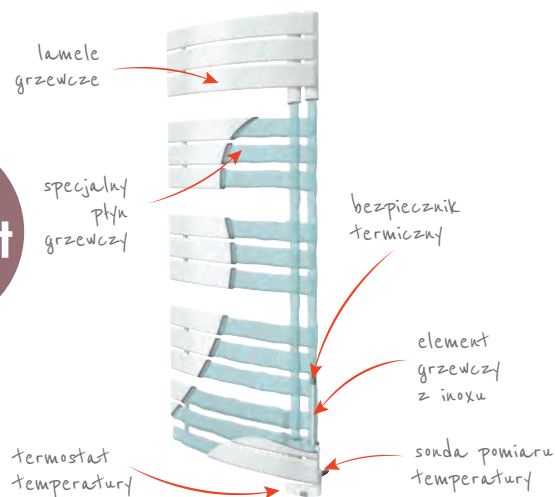

Komfort podgrzanych ręczników oraz możliwość współpracy z programatorem zewnętrznym to nasze mocne atuty.

KOMFORT

- Niezależna praca przez cały rok
- Możliwość współpracy z dowolnym programatorem
- Funkcja BOOST – praca z maksymalną mocą przez okres od 10 min do 2 godz.

EKONOMIA

- FLUIDE specjalny płyn grzewczy wewnątrz urządzenia
- Kalibracja czujnika temperatury
- MENU Expert z możliwością blokowania temperatury maksymalnej

STEROWANIE

Cyfrowy termostat temperatury:

- 2 zakresy temperatur pracy: KOMFORT 10-28°C, EKO 7-18°C
- 2-tryby pracy: MANUAL, PROGRAM
- 3 programy czasowe dla każdego dnia tygodnia z możliwością kopiowania ustawień na kolejne dni
- Wbudowany zegar i programator tygodniowy

INFO

- Obudowa – stal wysokogatunkowa
- Kolor biały (RAL 9016)
- 2 uchwyty mocujące urządzenie do ściany
- 2 dekoracyjne wieszaki np. do ręczników
- Bezpiecznik termiczny załączany automatycznie
- Zasilanie ~230 V/50 Hz

opcja	cena netto (zł)	cena brutto (zł)	referencja
centralka Cozytouch*	557	685	001 231
Cozytouch PASS#	159	196	602 251

model	moc suszarki (W)	wymiary S x W x G (mm)	waga (kg)	długość przewodu (mm)	cena netto (zł)	cena brutto (zł)	referencja
NEFERTITI INITIAL	500	450 x 1450 x 137	17,5	800	856	1 053	850 506
	750	450 x 1750 x 137	21	800	927	1 140	850 508

urządzenie nie powinno być instalowane na wysokości powyżej 1000 m n.p.m., ponieważ jego funkcjonowanie może być zakłócone
* pozostałe programatory z naszej oferty znajdują się na str. 5-11