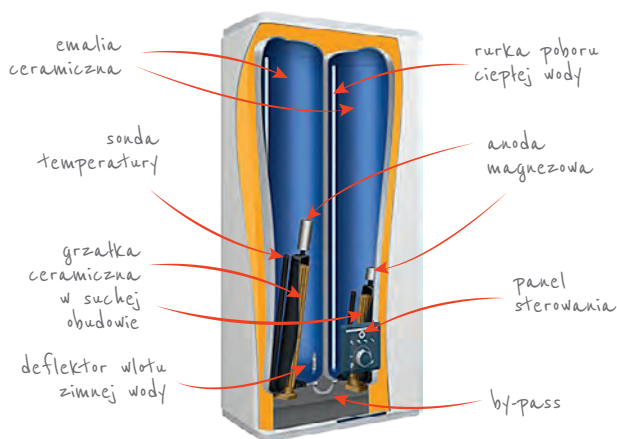

EKONOMIA

- Bezwarunkowa gwarancja producenta
- 2 niezależne grzałki ceramiczne (moc punktowa 4 W/cm²)
- Izolacja termiczna wykonana z pianki poliuretanowej (0% C.F.C., gęstość 45 g/l)

WARTO WIEDZIEĆ

STEROWANIE

- Możliwość sterowania przy pomocy aplikacji COZYTOUCH
- Tryb przyspieszonej pracy BOOST (dodatkowy prysznic w mniej niż 30 min)
- System Smart Shower Display obrazujący ilość ciepłej wody dostępnej we wnętrzu ogrzewacza
- Tryb MANUAL – informacja o aktualnym trybie pracy urządzenia
- Tryb FROST FREE – temp. pracy 7°C – ochrona przed zamarznięciem
- Tryb AUTODIAGNOSTYKA – obrazuje na wyświetlaczu kod usterki

INNE

- Emalia ceramiczna DIAMOND-quality (200 µm)
- Materiał – stal wysokogatunkowa
- Kolor biały (RAL 9016)
- Uniwersalny uchwyt mocujący urządzenie do ściany w pozycji pion/poziom
- Przewód elektryczny zakończony wtyczką Euro
- Mufka dielektryczna
- Zawór bezpieczeństwa
- Automatyczny bezpiecznik termiczny
- Zasilanie ~230 V/50 Hz