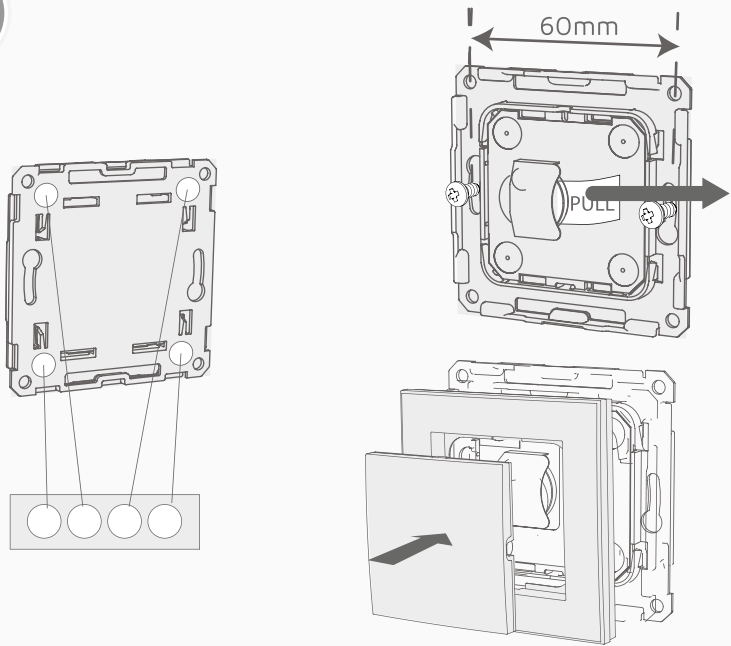

www.gdhv.pl

ID

Wyszukiwanie automatyczne / Automatic Search