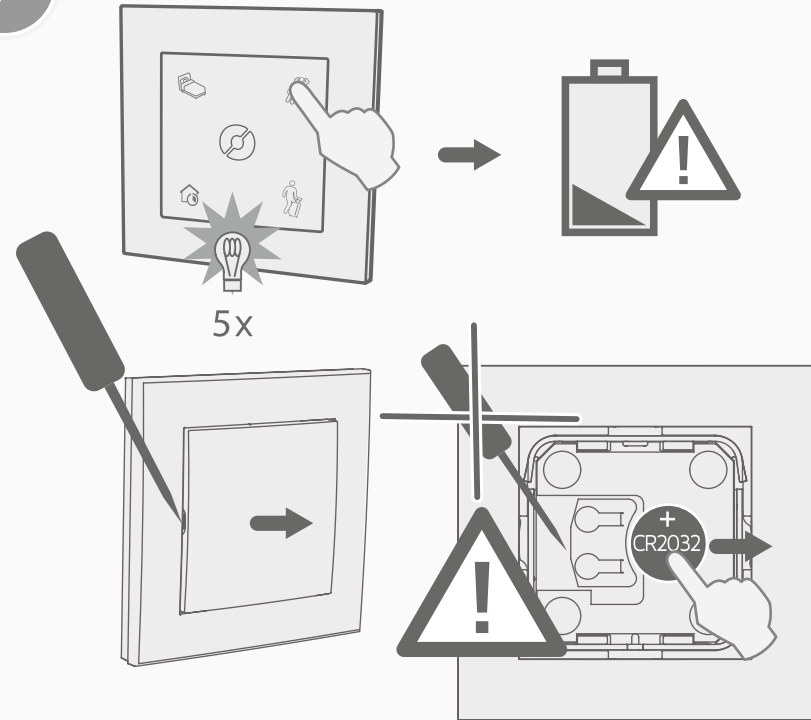

www.gdhv.pl

ID

Wyszukiwanie automatyczne / Automatic Search

Ostrzeżenie! Ryzyko eksplozji w przypadku wymiany baterii na niewłaściwy typ. Zużyte baterie należy zutylizować zgodnie z instrukcją.

Caution! Risk of explosion if battery is replaced by an incorrect type. Dispose of used batteries according to the instructions.

## SCS SWITCH

Radiowy przełącznik trybów pracy  
Wireless switch panel

Instrukcja obsługi  
User guide

**DEKLARACJA ZGODNOŚCI**

Glen Dimplex Heating & Ventilation oświadcza, że sprzęt opisany w niniejszej instrukcji jest zgodny z zasadniczymi wymaganiami i pozostałymi stosownymi postanowieniami Dyrektywy UE 2014/53 / UE. Jeśli potrzebujesz kopii oryginalnie podpisanej deklaracji zgodności - DoC, wyślij wiadomość e-mail na adres: [office@dimplex.pl](mailto:office@dimplex.pl)