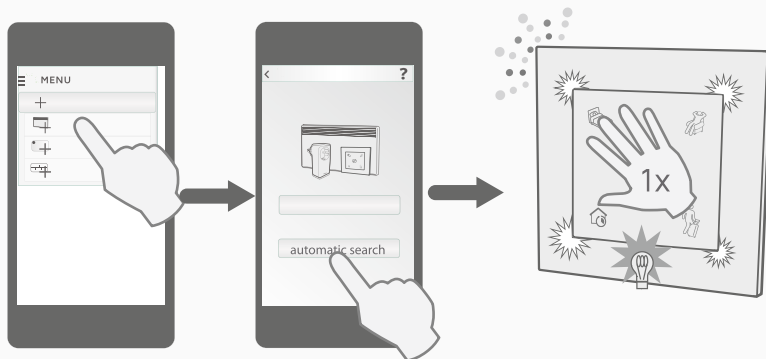

www.gdhv.pl

ID

Wyszukiwanie automatyczne / Automatic Search

Ostrzeżenie! Ryzyko eksplozji w przypadku wymiany baterii na niewłaściwy typ. Zużyte baterie należy zutylizować zgodnie z instrukcją.

Caution! Risk of explosion if battery is replaced by an incorrect type. Dispose of used batteries according to the instructions.

## SCS SWITCH

Radiowy przełącznik trybów pracy  
Wireless switch panel

Instrukcja obsługi  
User guide

**DEKLARACJA ZGODNOŚCI**

Glen Dimplex Heating & Ventilation oświadcza, że sprzęt opisany w niniejszej instrukcji jest zgodny z zasadniczymi wymaganiami i pozostałymi stosownymi postanowieniami Dyrektywy UE 2014/53 / UE. Jeśli potrzebujesz kopii oryginalnie podpisanej deklaracji zgodności - DoC, wyślij wiadomość e-mail na adres: [office@dimplex.pl](mailto:office@dimplex.pl)