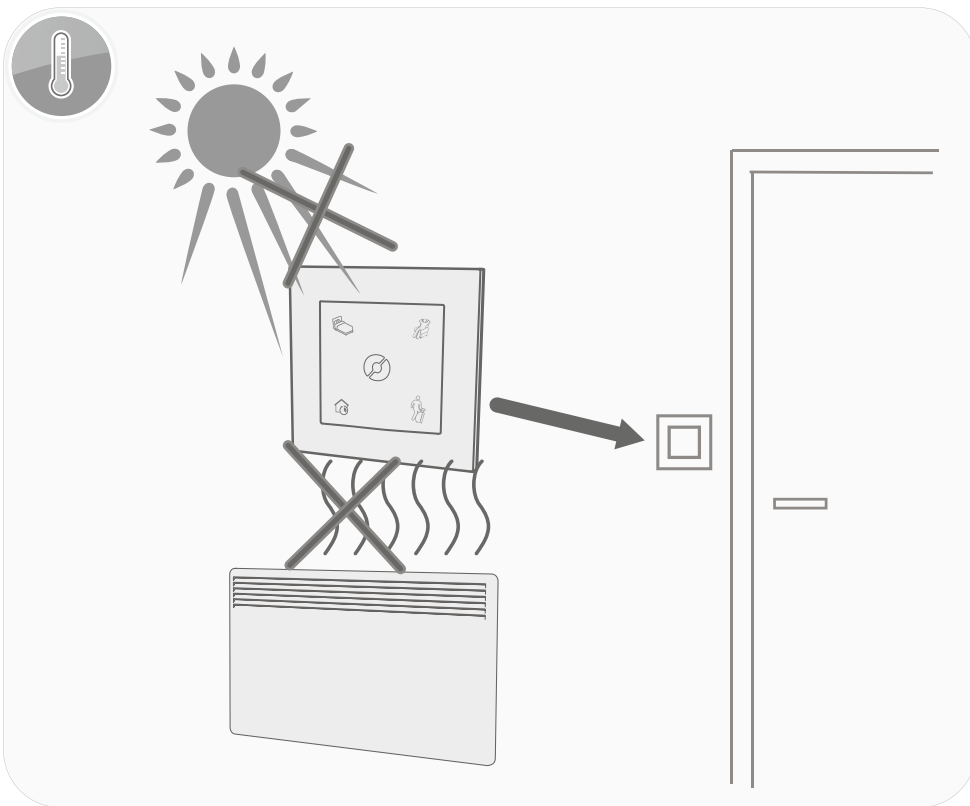

Dimplex®

SCS SWITCH

Radiowy przełącznik trybów pracy
Wireless switch panel

Instrukcja obsługi
User guide

DEKLARACJA ZGODNOŚCI

Glen Dimplex Heating & Ventilation oświadcza, że sprzęt opisany w niniejszej instrukcji jest zgodny z zasadniczymi wymaganiami i pozostałymi stosownymi postanowieniami Dyrektywy UE 2014/53 / UE. Jeśli potrzebujesz kopii oryginalnie podpisanej deklaracji zgodności - DoC, wyślij wiadomość e-mail na adres: office@dimplex.pl

DECLARATION OF CONFORMITY.

Glen Dimplex Heating & Ventilation declares that the equipment described in this user guide (SCS SWITCH), is in compliance with the essential requirements and other relevant provisions of EU Directive 2014/53/EU. If you require a copy of the original signed DoC, please send an E-mail to: info@gdhv.one

GlenDimplex

Glen Dimplex Deutschland GmbH
Division GDHV
Am Goldenen Feld 18 | D-95326 Kulmbach | Germany
dimplex.pl
office@dimplex.pl