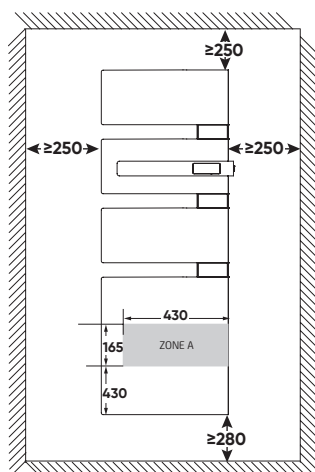

WYMIARY MONTAŻOWE (mm)

OPCJA	CENA NETTO (PLN)	CENA BRUTTO (PLN)	REFERENCJA
centralka COZYTOUCH	557	685	001 231