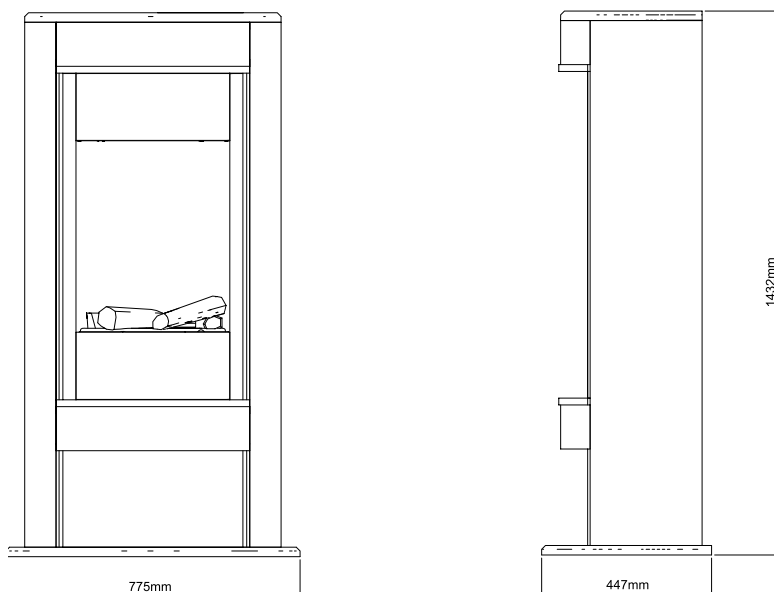

## USP's

- Nowoczesny kominek w stylu skandynawskim o wysokości prawie 150 cm
- Biała obudowa na wysoki połysk o owalnym kształcie
- Wnęka do przechowywania polan u podstawy kominka
- Srebrna rama dekoracyjna wokół wkładu kominkowego
- Opcja dodatkowa: lustrzany panel tylny wzmagający intensywność obrazu płomieni

	Verdi	
<b>Ogólna specyfikacja</b>	Efekt płomieni	Optimyst®
	Numer katalogowy	206275
	Kod EAN	5011139206275
	Model	Kominek z obudową
	Widok na palenisko	1-stronny
	Kolor	Biały
	Dekoracja paleniska	Płonące polana
<b>Wymiary produktu</b>	Wymiary paleniska (szer. x wys.)	40 x 50 cm
	Wymiary zewnętrzne (szer. x wys. x gł.)	77,5 x 143,2 x 44,7 cm
<b>Szczegółowa specyfikacja</b>	Funkcja grzewcza	Tak
	Termostat	Tak
	Pilot zdalnego sterowania	Tak
	Dodatkowe sterowanie manualne	Tak
	Podświetlenie	Halogenowe
	Efekty dźwiękowe	Nie
	Efekty kolorystyczne	Nie
<b>Pobór energii</b>	Grzanie, moc w trybie 1	1000 W
	Grzanie, moc w trybie 2	2000 W
	Zużycie energii przez efekty optyczne	200 W
	Maks. zużycie energii	2000 W
<b>Zasilanie</b>	Napięcie / częstotliwość	230 V/50 Hz
<b>Informacje dodatkowe</b>	Masa produktu	42 kg
	Długość kabla zasilającego	1,5 m
	Gwarancja	2 lata