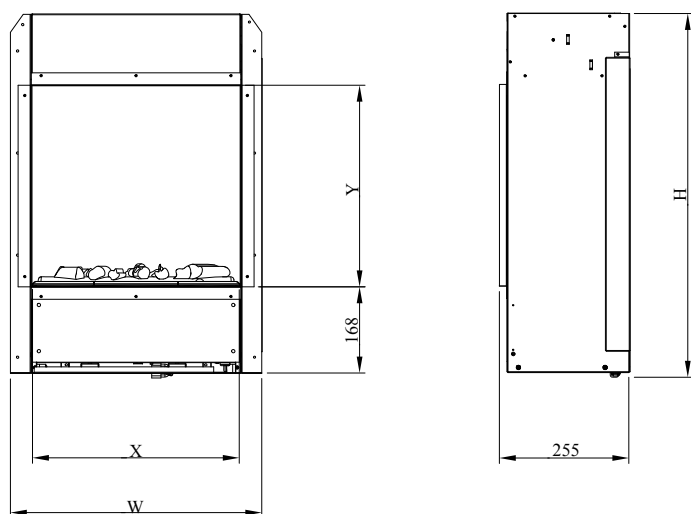

Engine 56-600 (black)

211835 / 5011139211835

Ramy dekoracyjne

Mirror back panel

204509
5011139204509

Brick back panel

204493
5011139204493

Numer katalogowy: 211835 | Kod EAN: 5011139211835 | Optimyst®

MODEL	'H'	'W'	'X'	'Y'
ENG56-600	700mm	646mm	569mm	395mm

		Engine 56-600 black
Ogólna specyfikacja	Efekt płomieni	Optimyst®
	Numer katalogowy	211835
	Kod EAN	5011139211835
	Model	Wkład kominkowy
	Widok na palenisko	1-stronny
	Kolor	Metalowy panel tylny w kolorze czarnym
	Dekoracja paleniska	Płonące polana
Wymiary produktu	Wymiary paleniska (szer. x wys.)	56 x 40 cm
	Wymiary zewnętrzne (szer. x wys. x gł.)	65 x 70 x 25,5 cm
Szczegółowa specyfikacja	Funkcja grzewcza	Tak
	Termostat	Tak
	Pilot zdalnego sterowania	Tak
	Dodatkowe sterowanie manualne	Włączenie/wyłączenie efektu płomieni
	Podświetlenie	Halogenowe
	Efekty dźwiękowe	Nie
	Efekty kolorystyczne	Nie
Pobór energii	Grzanie, moc w trybie 1	1000 W
	Grzanie, moc w trybie 2	2000 W
	Zużycie energii przez efekty optyczne	200 W
	Maks. zużycie energii	2000 W
Zasilanie	Napięcie / częstotliwość	230 V/50 Hz
Informacje dodatkowe	Masa produktu	19,5 kg
	Długość kabla zasilającego	1,5 m
	Gwarancja	2 lata